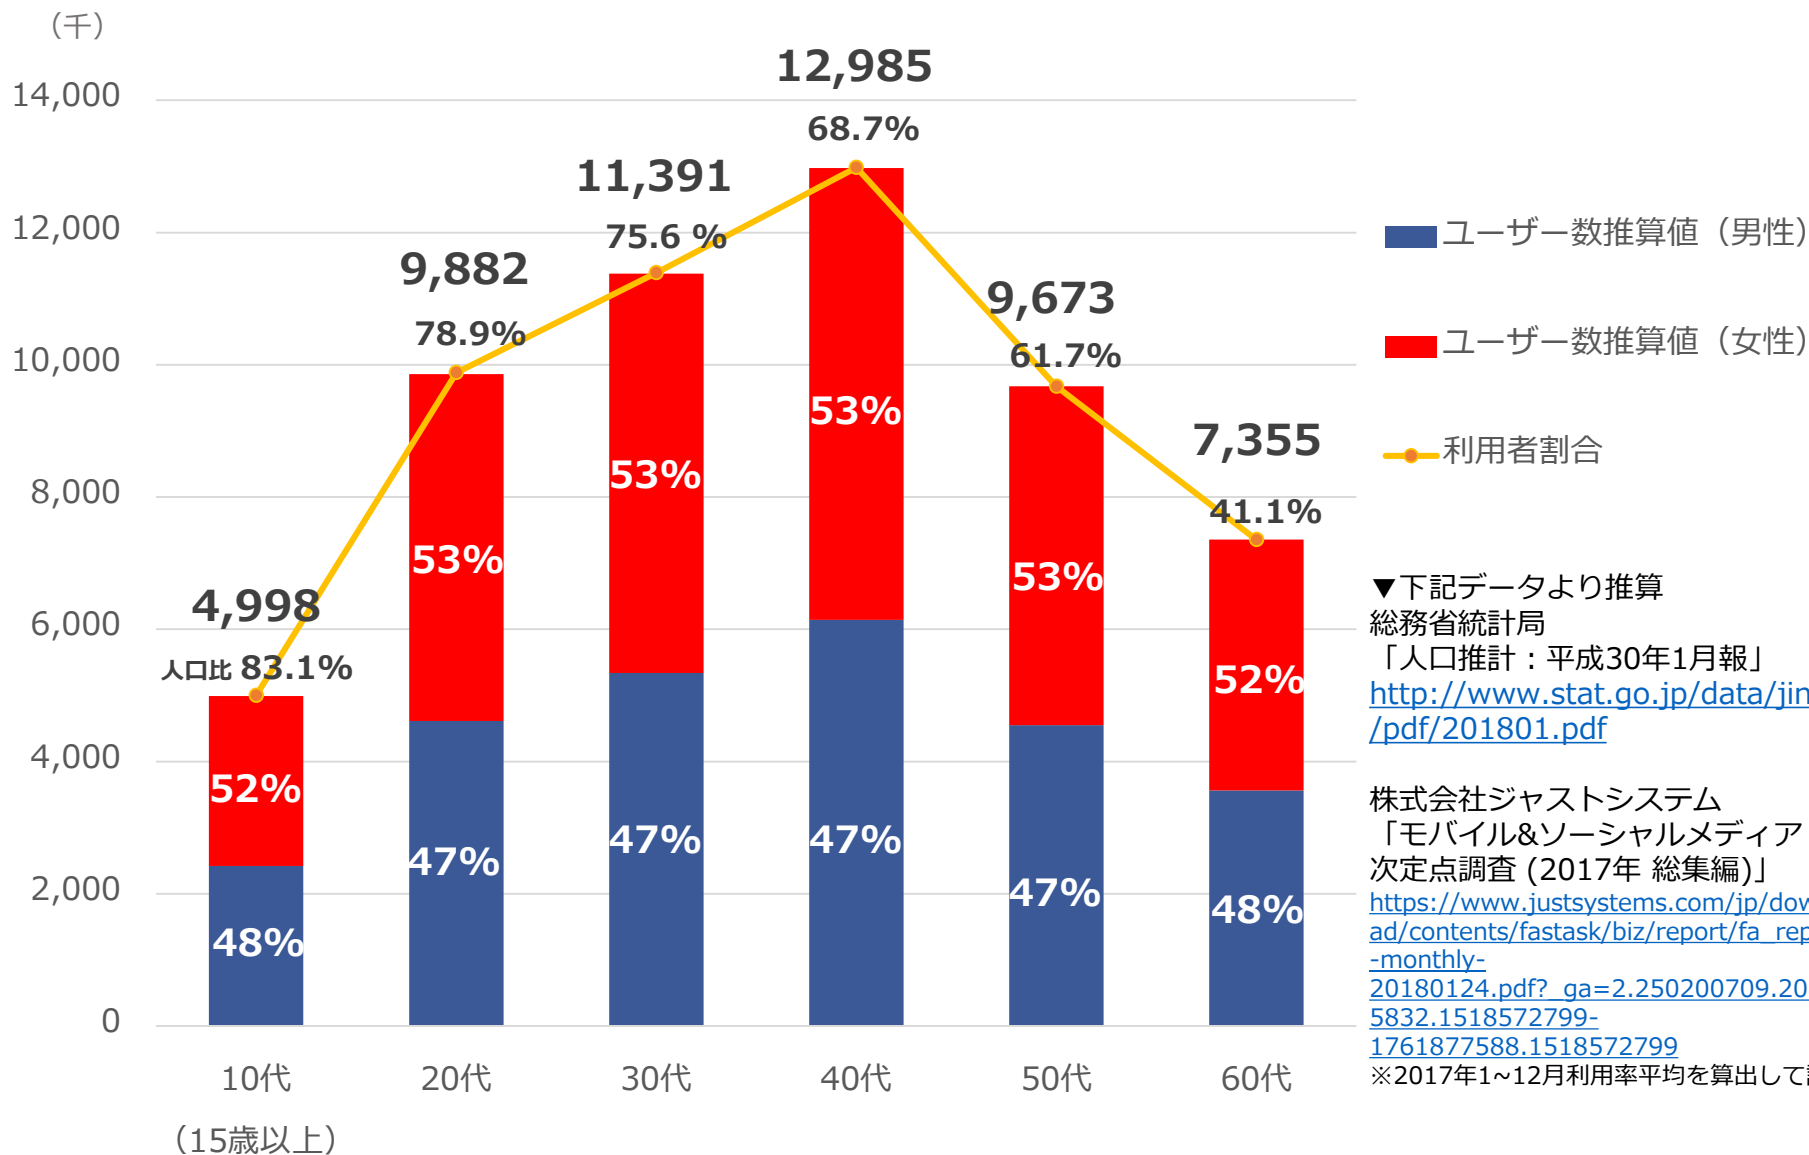

※2017年1~12月利用率平均を算出して計算

Instagramの性・年齢別ユーザー数（国内）

YouTubeの性・年齢別ユーザー数（国内）

LinkedInの性・年齢別ユーザー数（国内）

Pinterestの性・年齢別ユーザー数（国内）

LINEの性・年齢別ユーザー数（国内）

Snapchatの性・年齢別ユーザー数（国内）

Google+の性・年齢別ユーザー数（国内）