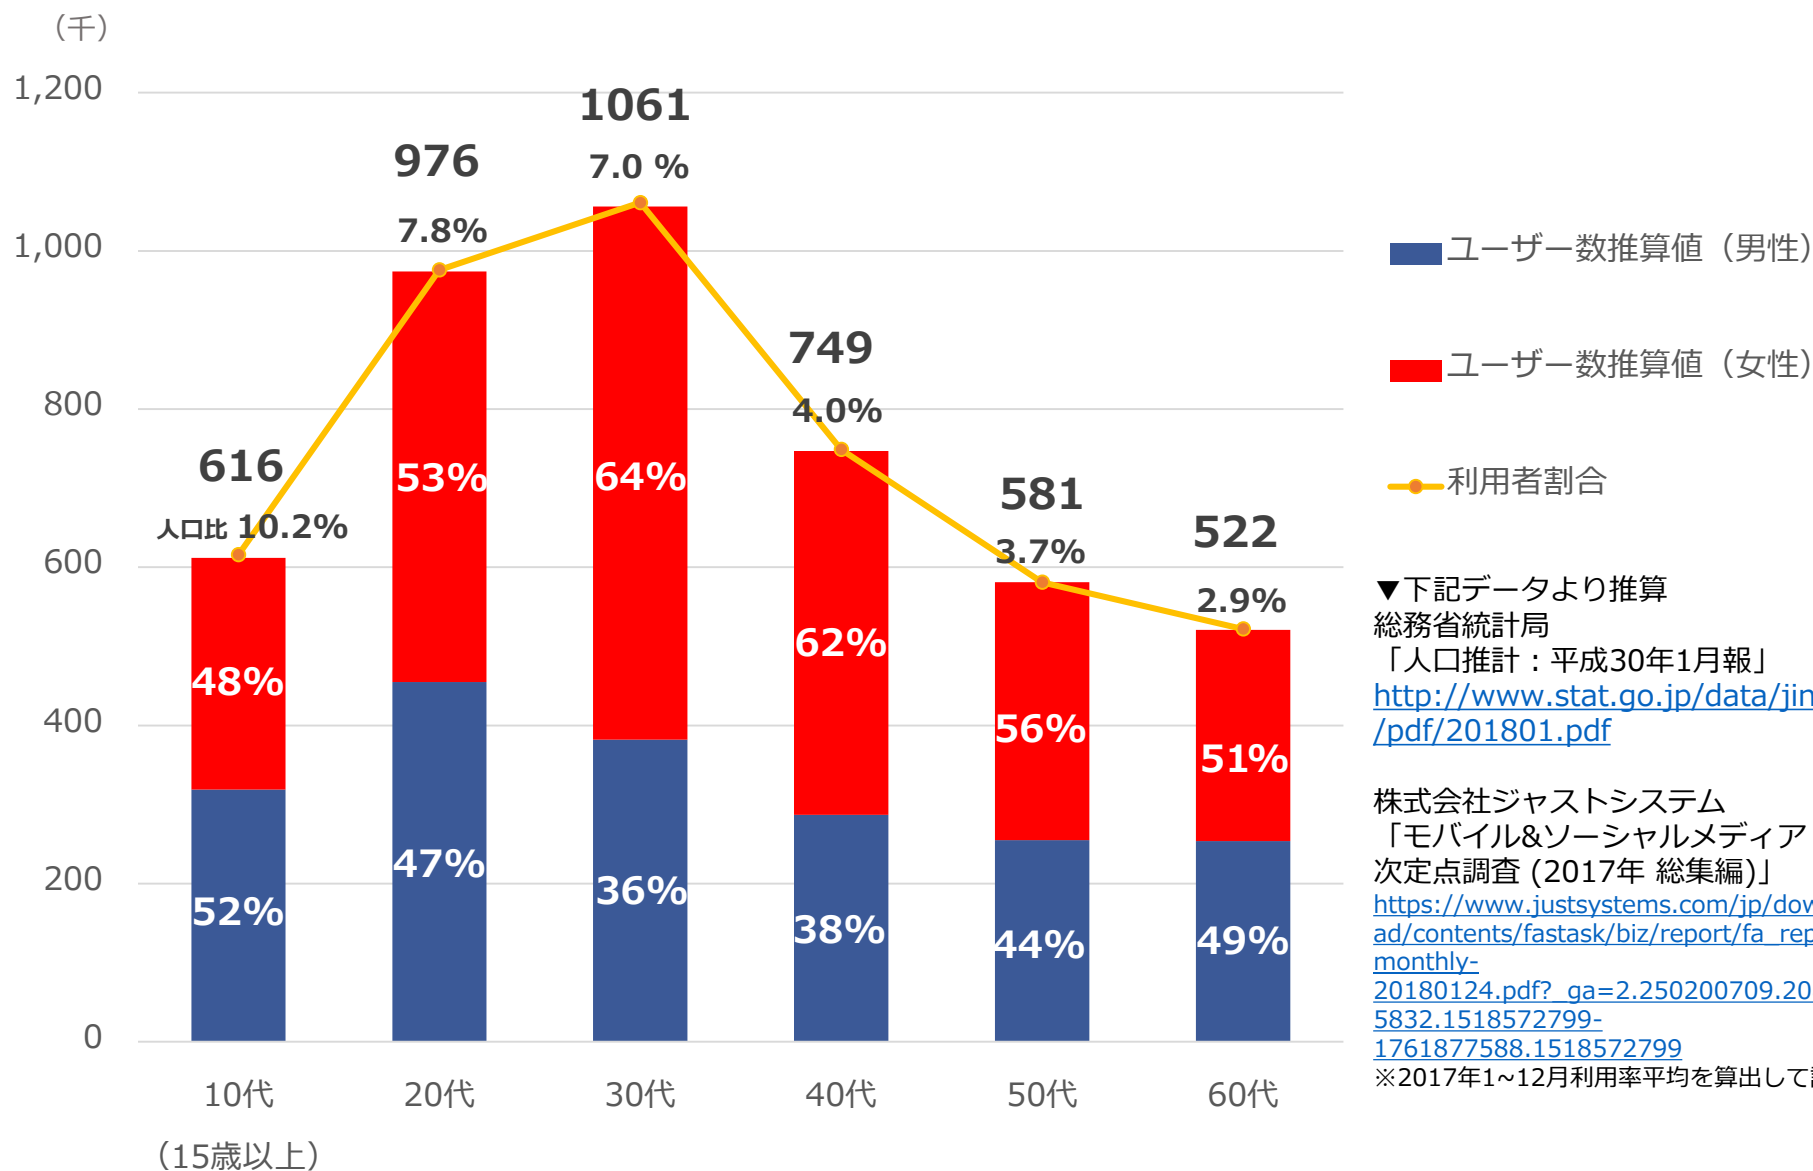

※2017年1~12月利用率平均を算出して計算

Instagramの性・年齢別ユーザー数（国内）

YouTubeの性・年齢別ユーザー数（国内）

LinkedInの性・年齢別ユーザー数（国内）

Pinterestの性・年齢別ユーザー数（国内）

LINEの性・年齢別ユーザー数（国内）

Snapchatの性・年齢別ユーザー数（国内）

Google+の性・年齢別ユーザー数（国内）