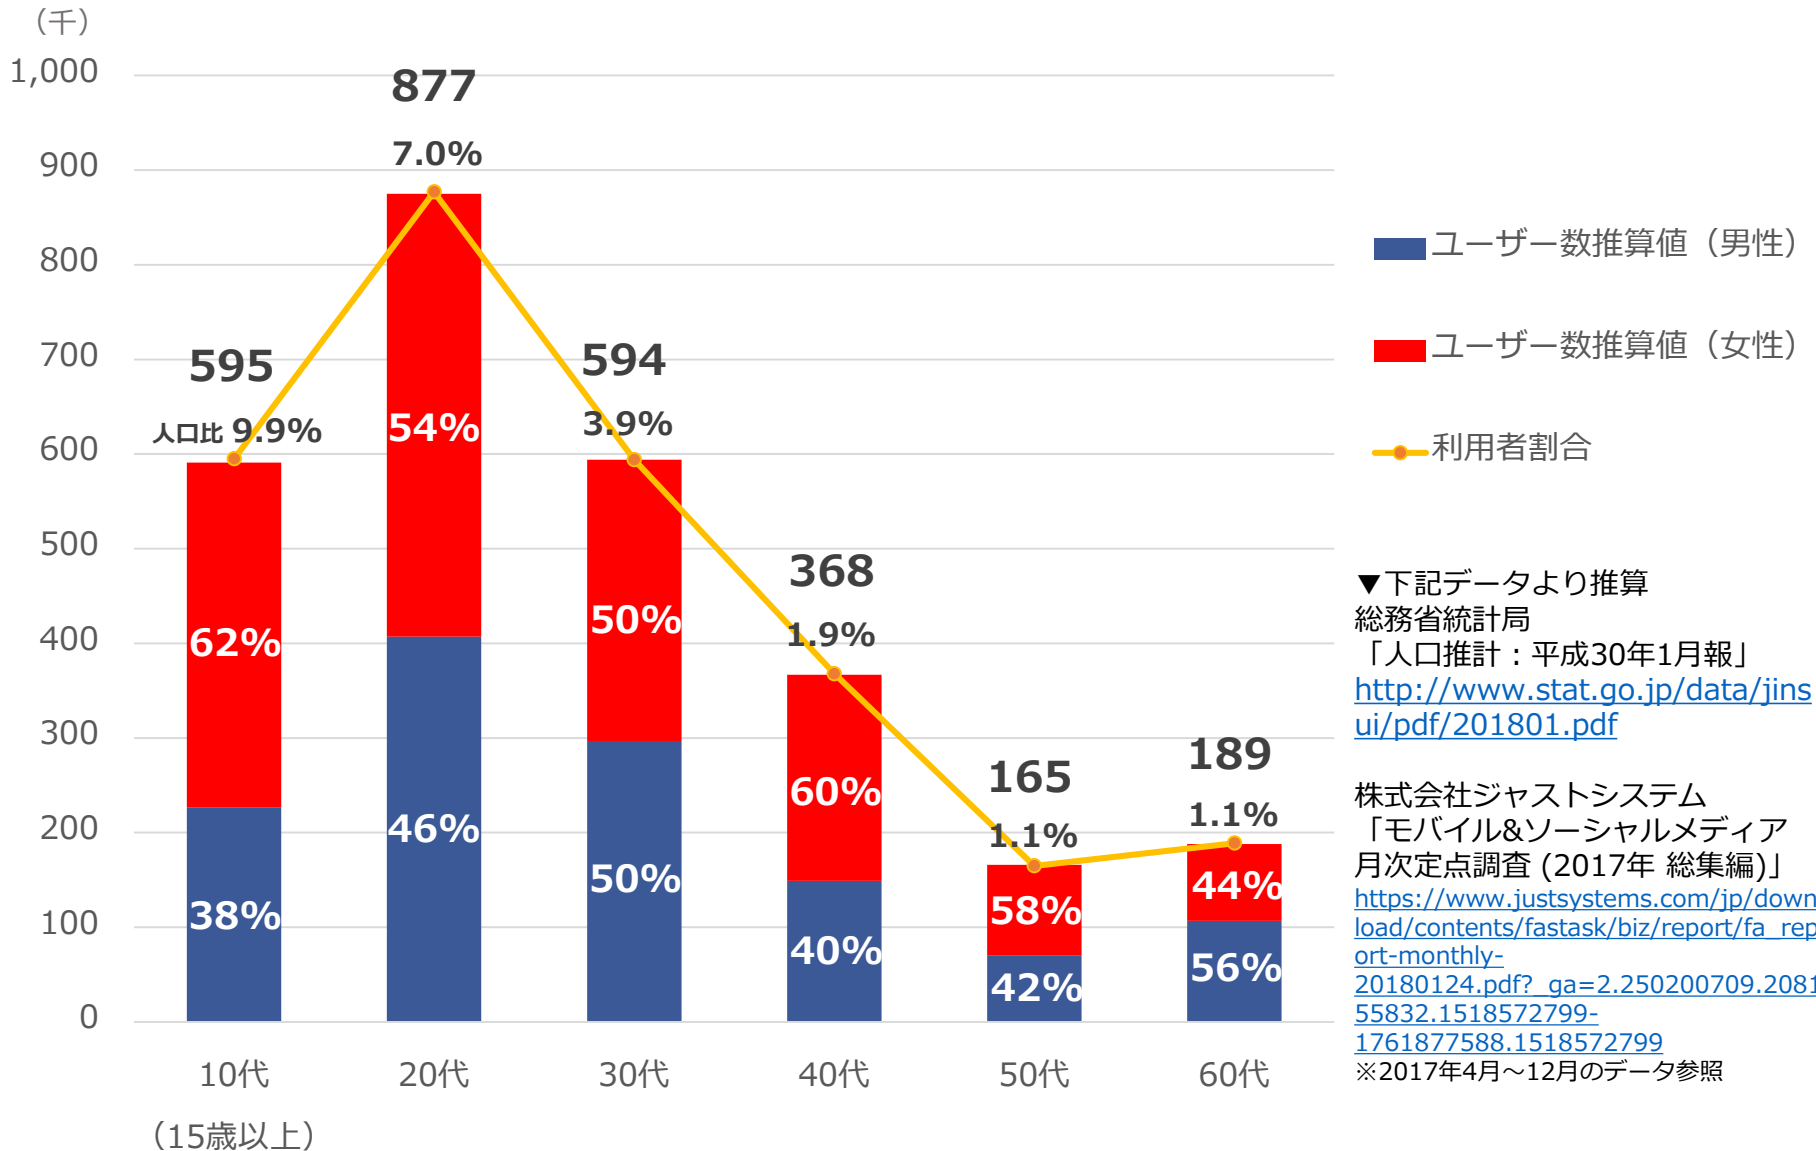

※2017年1~12月利用率平均を算出して計算

Instagramの性・年齢別ユーザー数（国内）

YouTubeの性・年齢別ユーザー数（国内）

LinkedInの性・年齢別ユーザー数（国内）

Pinterestの性・年齢別ユーザー数（国内）

LINEの性・年齢別ユーザー数（国内）

Snapchatの性・年齢別ユーザー数（国内）

Google+の性・年齢別ユーザー数（国内）