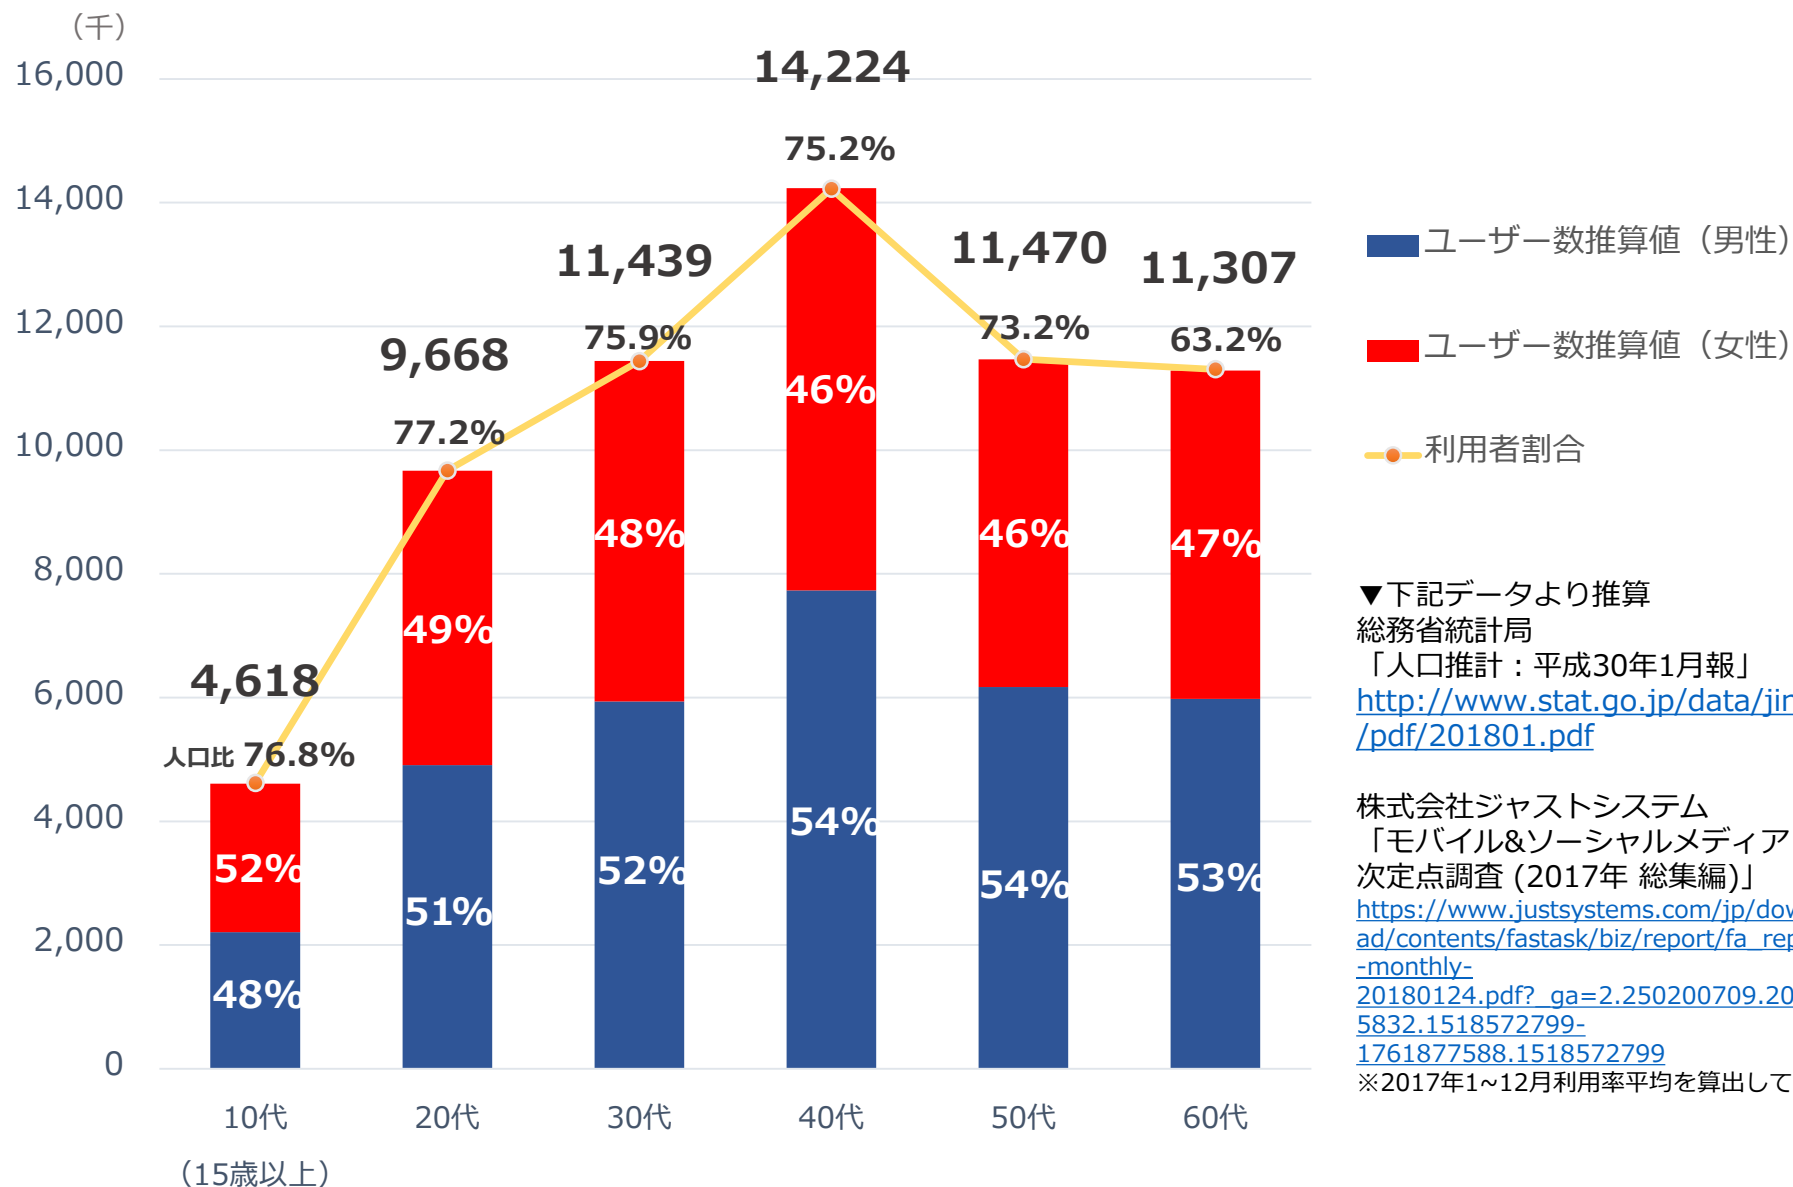

SNS MEDIA

2018年3月版
主要SNSユーザー数データまとめ

LINE
COMMUNICATION
APPLICATION

Facebookの性・年齢別ユーザー数（国内）

Twitterの性・年齢別ユーザー数（国内）

- ユーザー数推算値（男性）
- ユーザー数推算値（女性）
- 利用者割合

▼下記データより推算
 総務省統計局
 「人口推計：平成30年1月報」
<http://www.stat.go.jp/data/jinsui/pdf/201801.pdf>

※2017年1~12月利用率平均を算出して計算

Instagramの性・年齢別ユーザー数（国内）

YouTubeの性・年齢別ユーザー数（国内）

LinkedInの性・年齢別ユーザー数（国内）

Pinterestの性・年齢別ユーザー数（国内）

LINEの性・年齢別ユーザー数（国内）

Snapchatの性・年齢別ユーザー数（国内）

Google+の性・年齢別ユーザー数（国内）