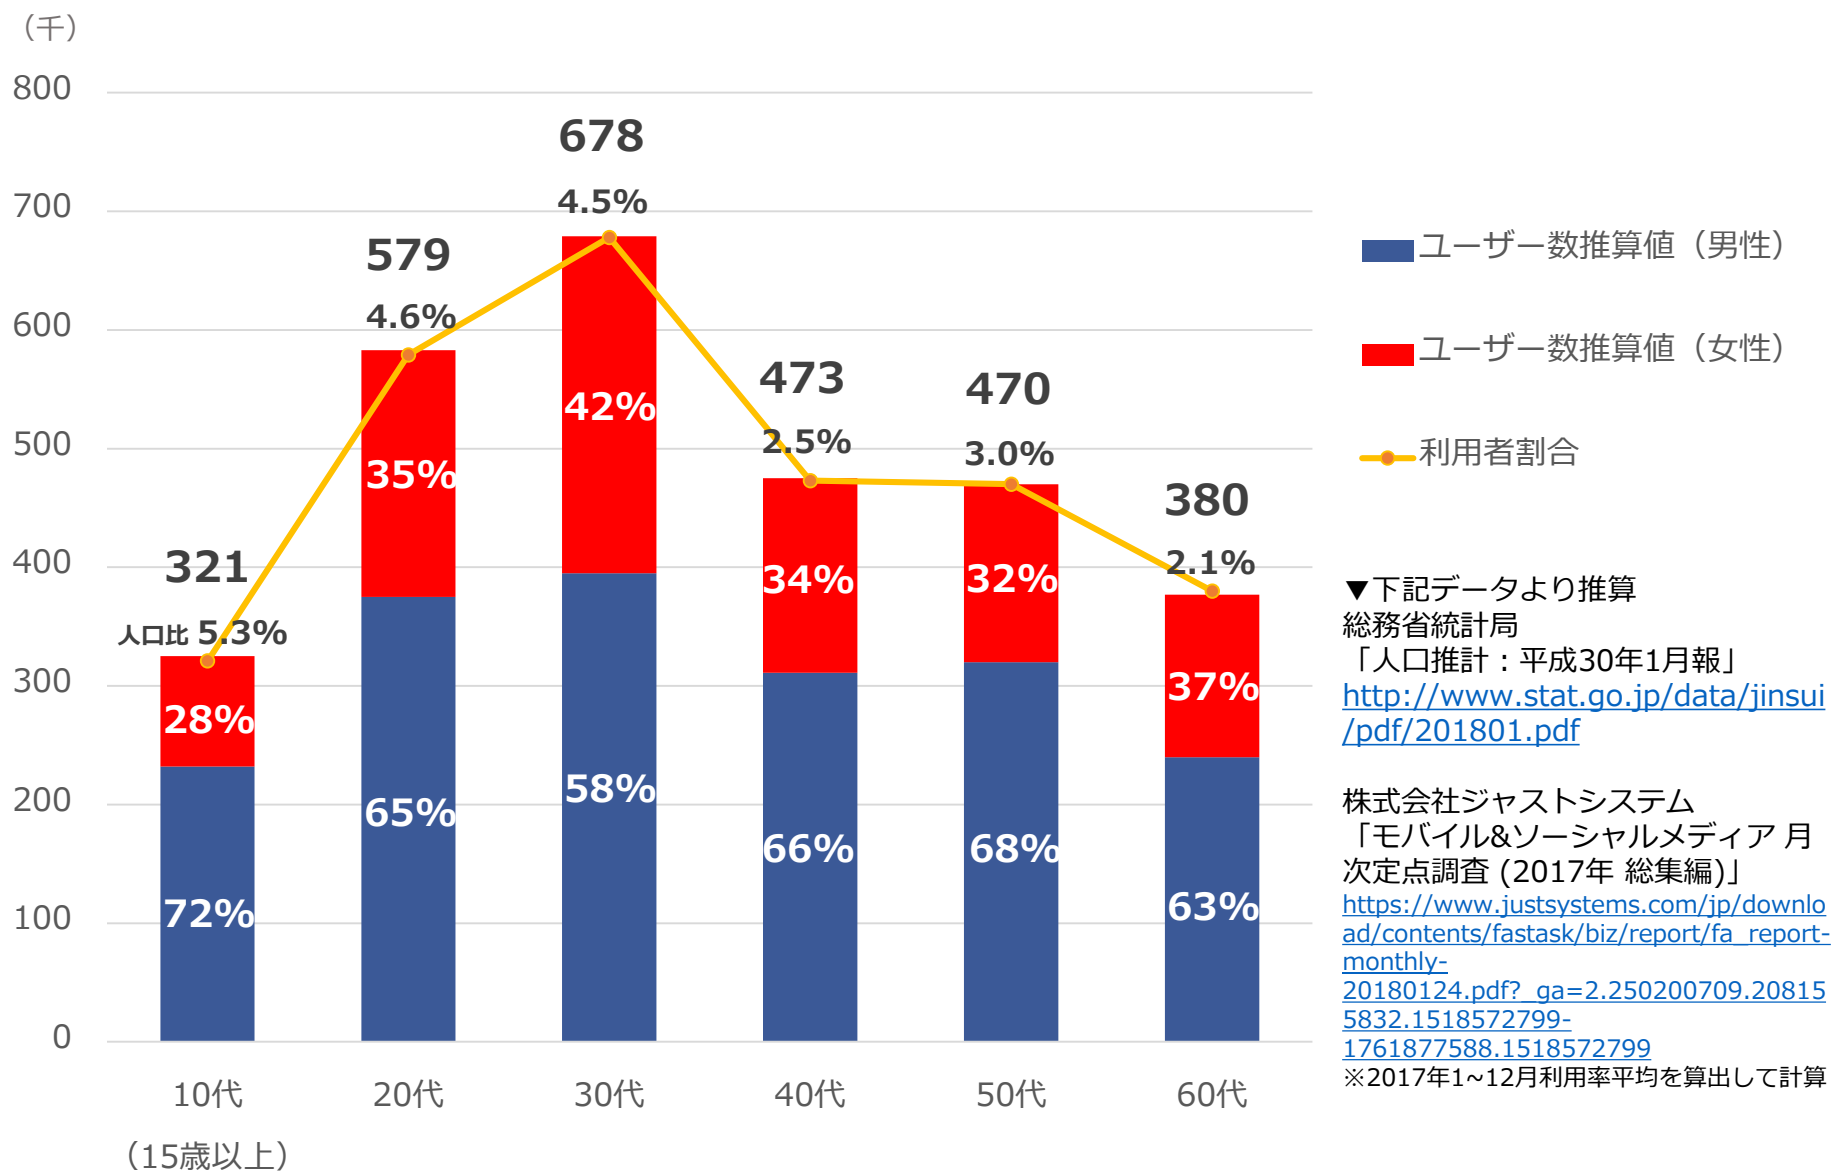

※2017年1~12月利用率平均を算出して計算

Instagramの性・年齢別ユーザー数（国内）

YouTubeの性・年齢別ユーザー数（国内）

LinkedInの性・年齢別ユーザー数（国内）

Pinterestの性・年齢別ユーザー数（国内）

LINEの性・年齢別ユーザー数（国内）

Snapchatの性・年齢別ユーザー数（国内）

Google+の性・年齢別ユーザー数（国内）