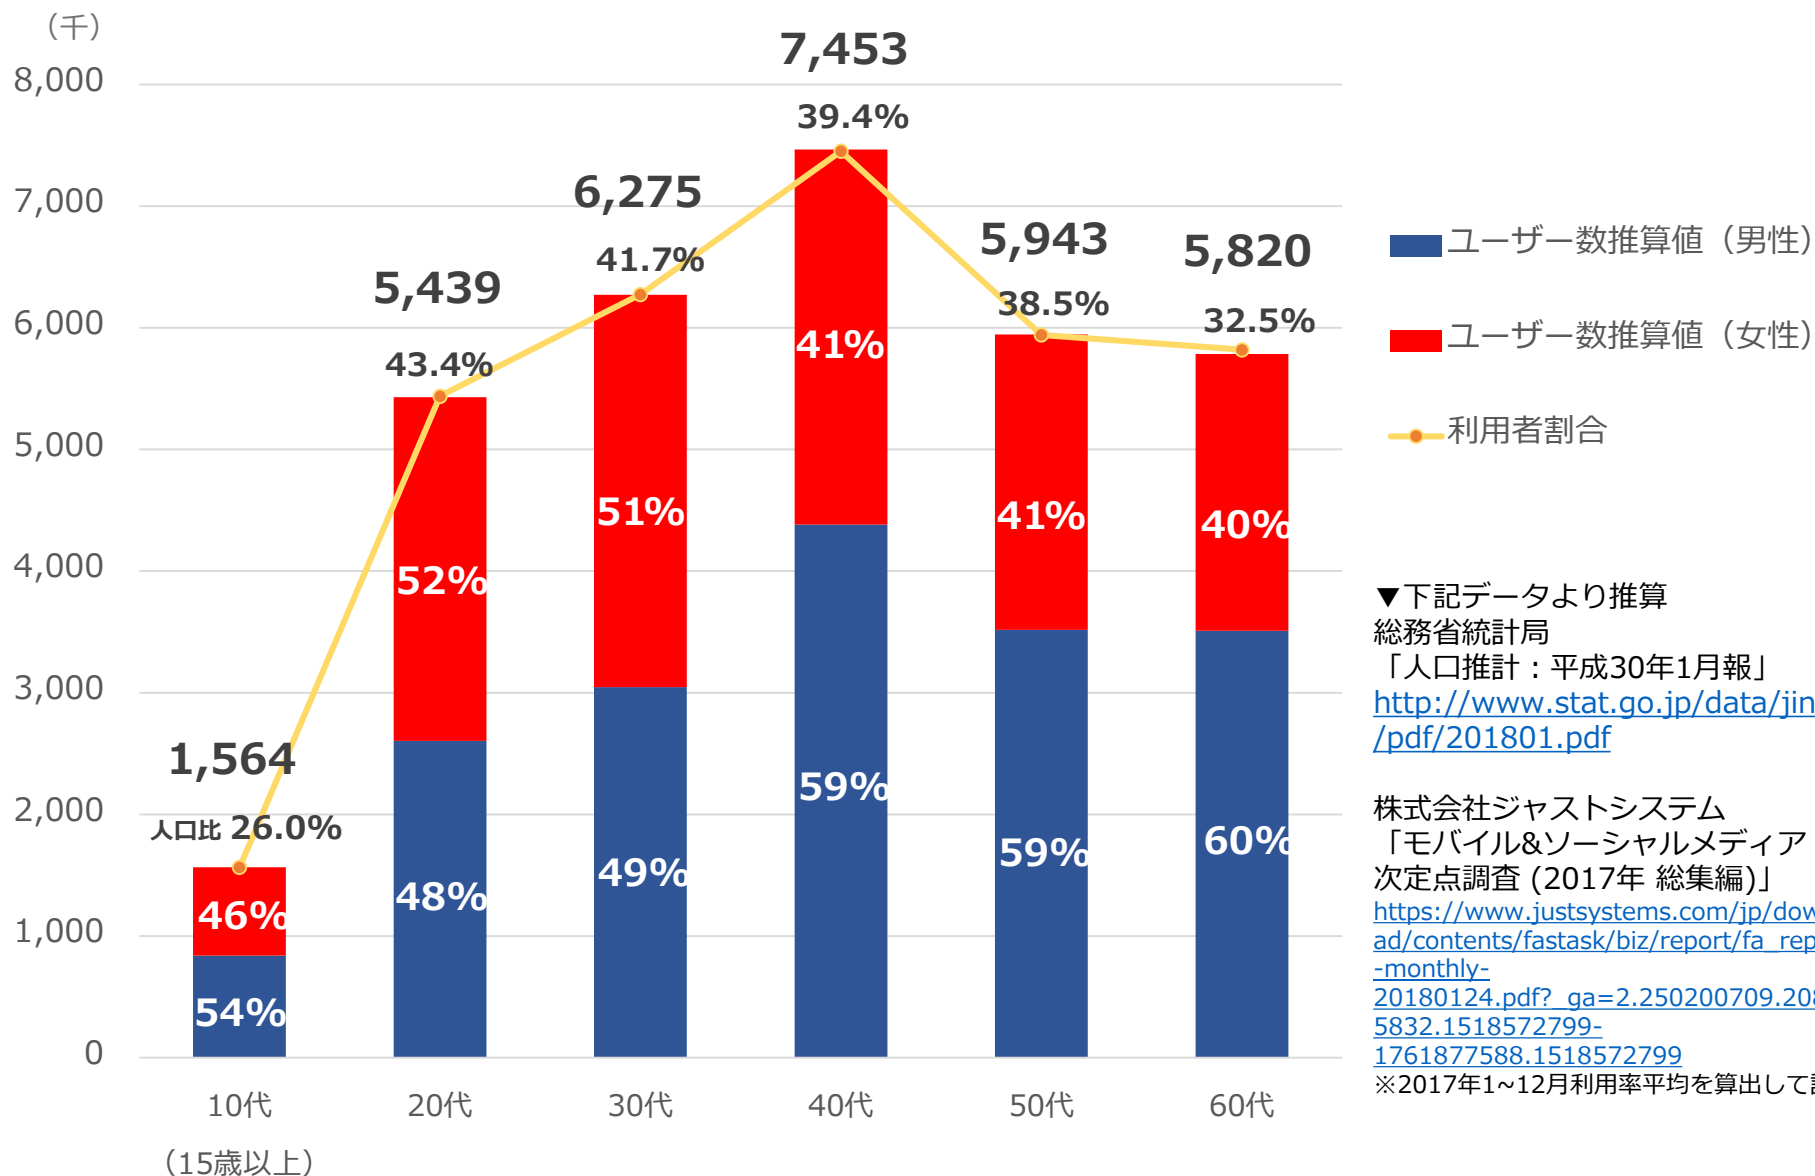

SNS MEDIA

2018年3月版
主要SNSユーザー数データまとめ

LINE
COMMUNICATION
APPLICATION

Facebookの性・年齢別ユーザー数（国内）

Twitterの性・年齢別ユーザー数（国内）

- ユーザー数推算値（男性）
- ユーザー数推算値（女性）
- 利用者割合

▼下記データより推算
 総務省統計局
 「人口推計：平成30年1月報」
<http://www.stat.go.jp/data/jinsui/pdf/201801.pdf>

※2017年1~12月利用率平均を算出して計算

Instagramの性・年齢別ユーザー数（国内）

YouTubeの性・年齢別ユーザー数（国内）

LinkedInの性・年齢別ユーザー数（国内）

Pinterestの性・年齢別ユーザー数（国内）

LINEの性・年齢別ユーザー数（国内）

Snapchatの性・年齢別ユーザー数（国内）

Google+の性・年齢別ユーザー数（国内）