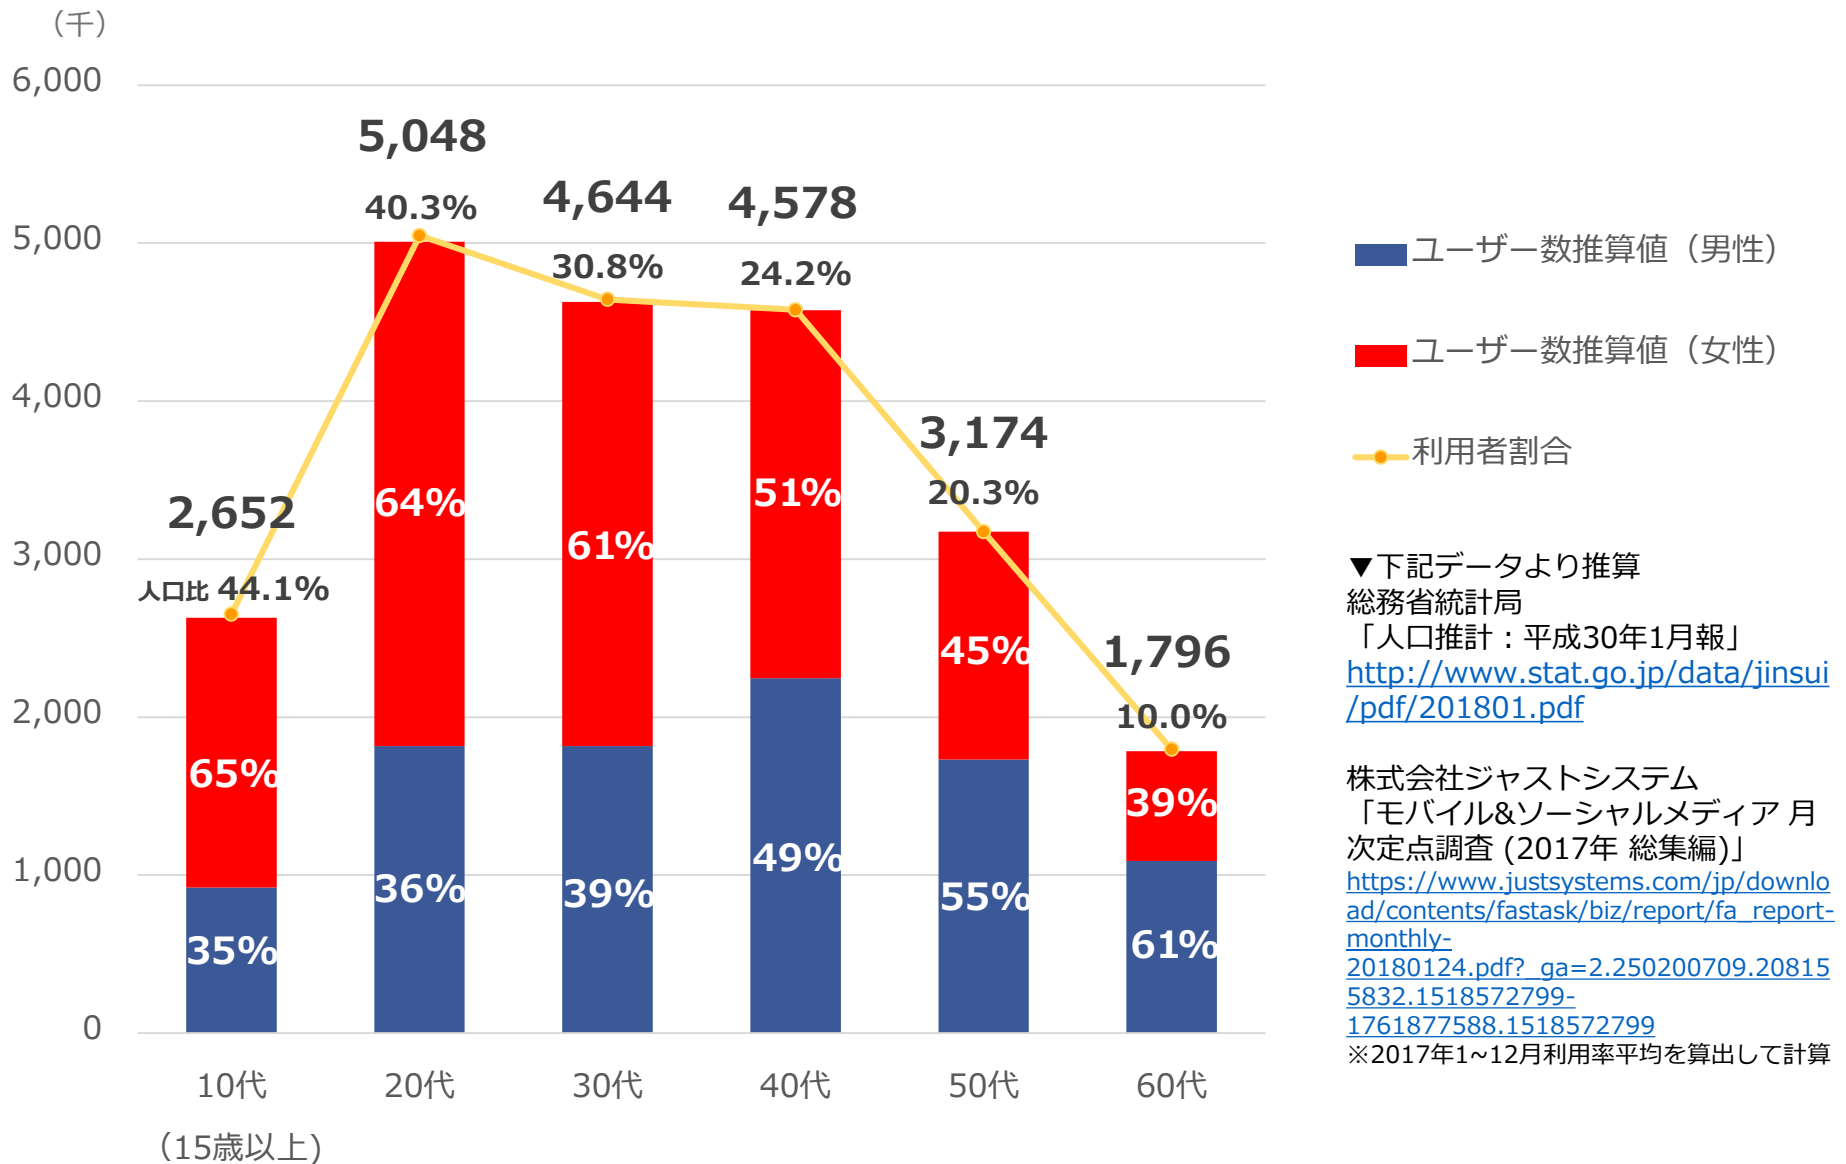

SNS MEDIA

2018年3月版
主要SNSユーザー数データまとめ

LINE
COMMUNICATION
APPLICATION

Facebookの性・年齢別ユーザー数（国内）

Twitterの性・年齢別ユーザー数（国内）

- ユーザー数推算値（男性）
- ユーザー数推算値（女性）
- 利用者割合

▼下記データより推算
 総務省統計局
 「人口推計：平成30年1月報」
<http://www.stat.go.jp/data/jinsui/pdf/201801.pdf>

※2017年1~12月利用率平均を算出して計算

Instagramの性・年齢別ユーザー数（国内）

YouTubeの性・年齢別ユーザー数（国内）

LinkedInの性・年齢別ユーザー数（国内）

Pinterestの性・年齢別ユーザー数（国内）

LINEの性・年齢別ユーザー数（国内）

Snapchatの性・年齢別ユーザー数（国内）

Google+の性・年齢別ユーザー数（国内）