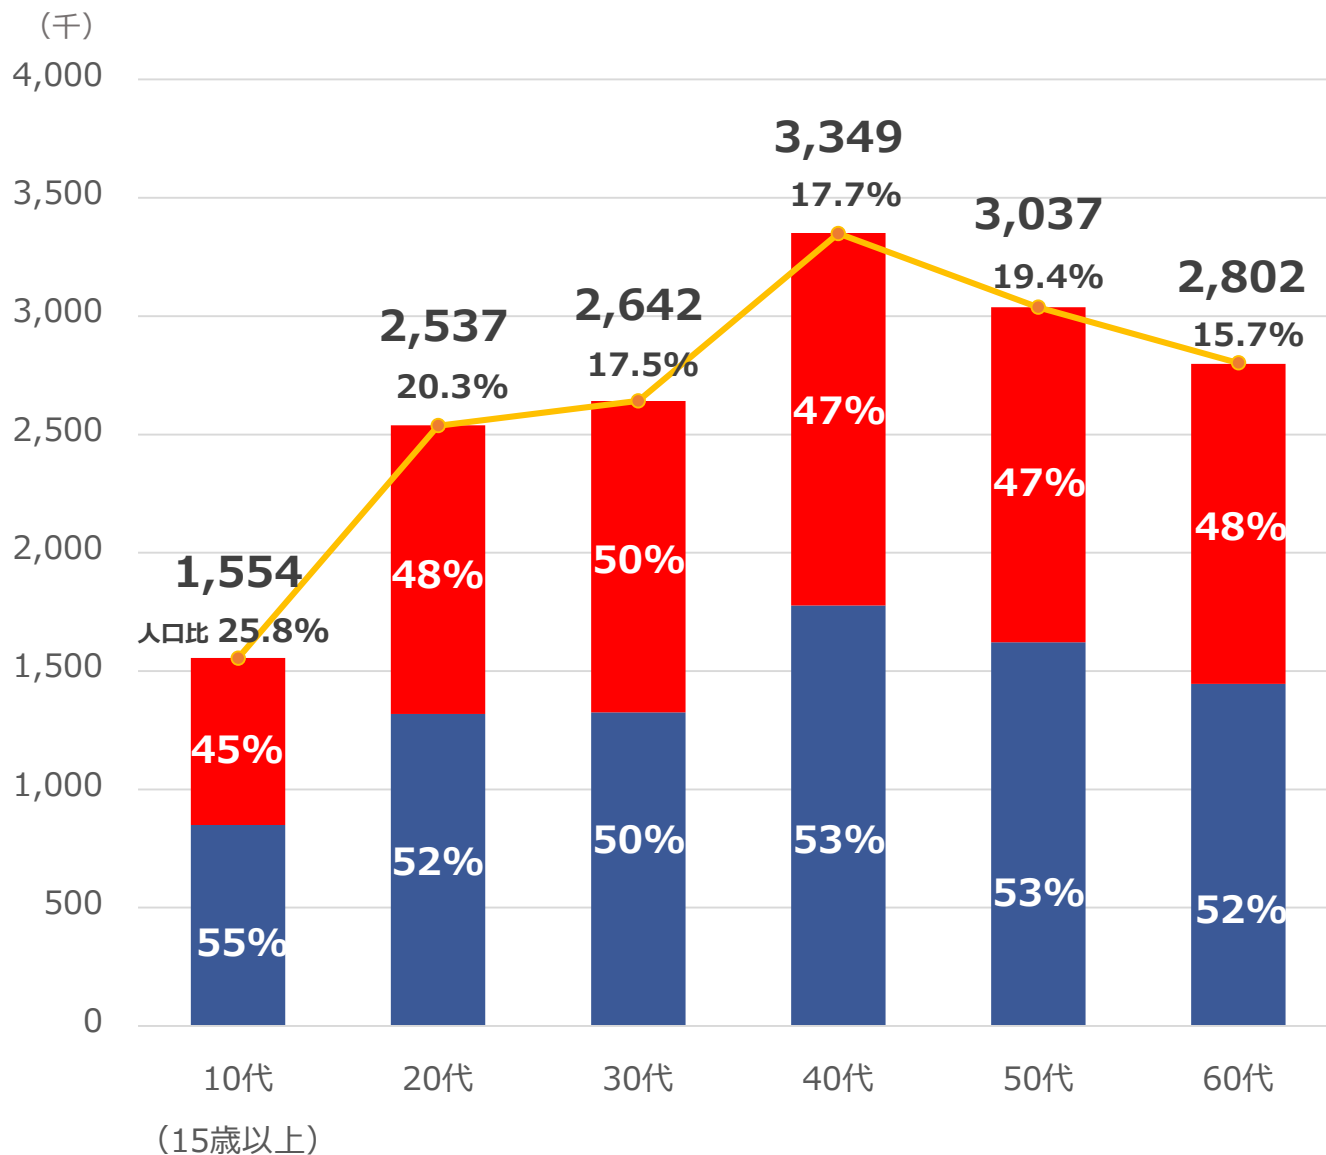

※2017年1~12月利用率平均を算出して計算

Instagramの性・年齢別ユーザー数（国内）

YouTubeの性・年齢別ユーザー数（国内）

LinkedInの性・年齢別ユーザー数（国内）

Pinterestの性・年齢別ユーザー数（国内）

LINEの性・年齢別ユーザー数（国内）

Snapchatの性・年齢別ユーザー数（国内）

Google+の性・年齢別ユーザー数（国内）