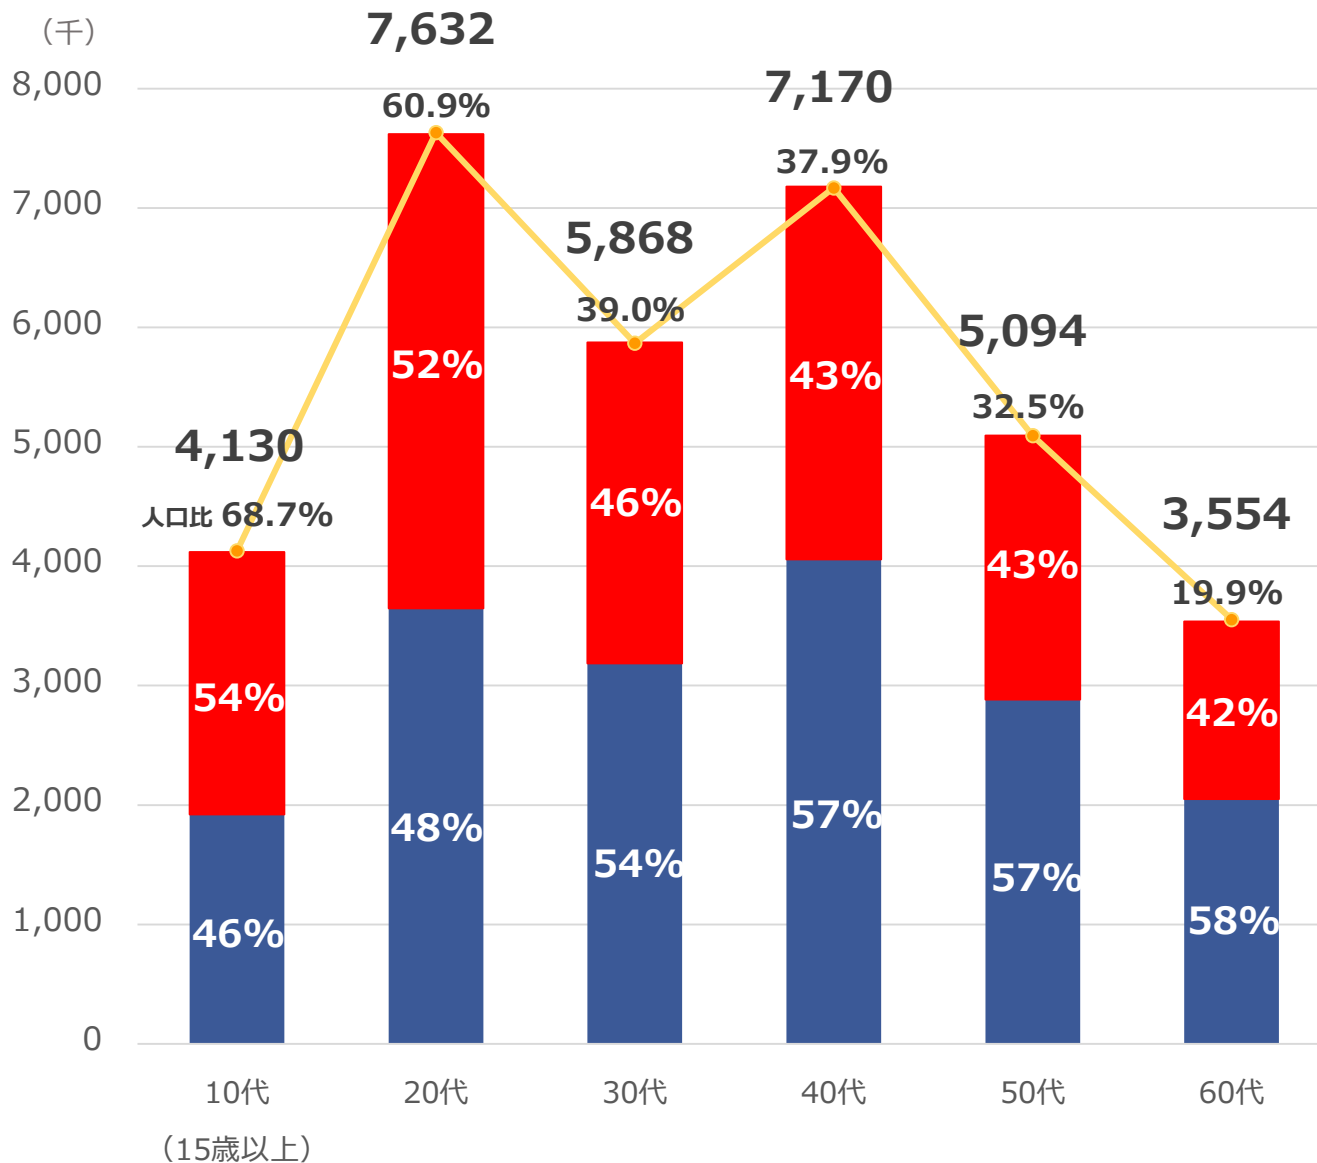

SNS MEDIA

2018年3月版
主要SNSユーザー数データまとめ

LINE
COMMUNICATION
APPLICATION

Facebookの性・年齢別ユーザー数（国内）

Twitterの性・年齢別ユーザー数（国内）

- ユーザー数推算値（男性）
- ユーザー数推算値（女性）
- 利用者割合

▼下記データより推算
 総務省統計局
 「人口推計：平成30年1月報」
<http://www.stat.go.jp/data/jinsui/pdf/201801.pdf>

※2017年1~12月利用率平均を算出して計算

Instagramの性・年齢別ユーザー数（国内）

YouTubeの性・年齢別ユーザー数（国内）

LinkedInの性・年齢別ユーザー数（国内）

Pinterestの性・年齢別ユーザー数（国内）

LINEの性・年齢別ユーザー数（国内）

Snapchatの性・年齢別ユーザー数（国内）

Google+の性・年齢別ユーザー数（国内）